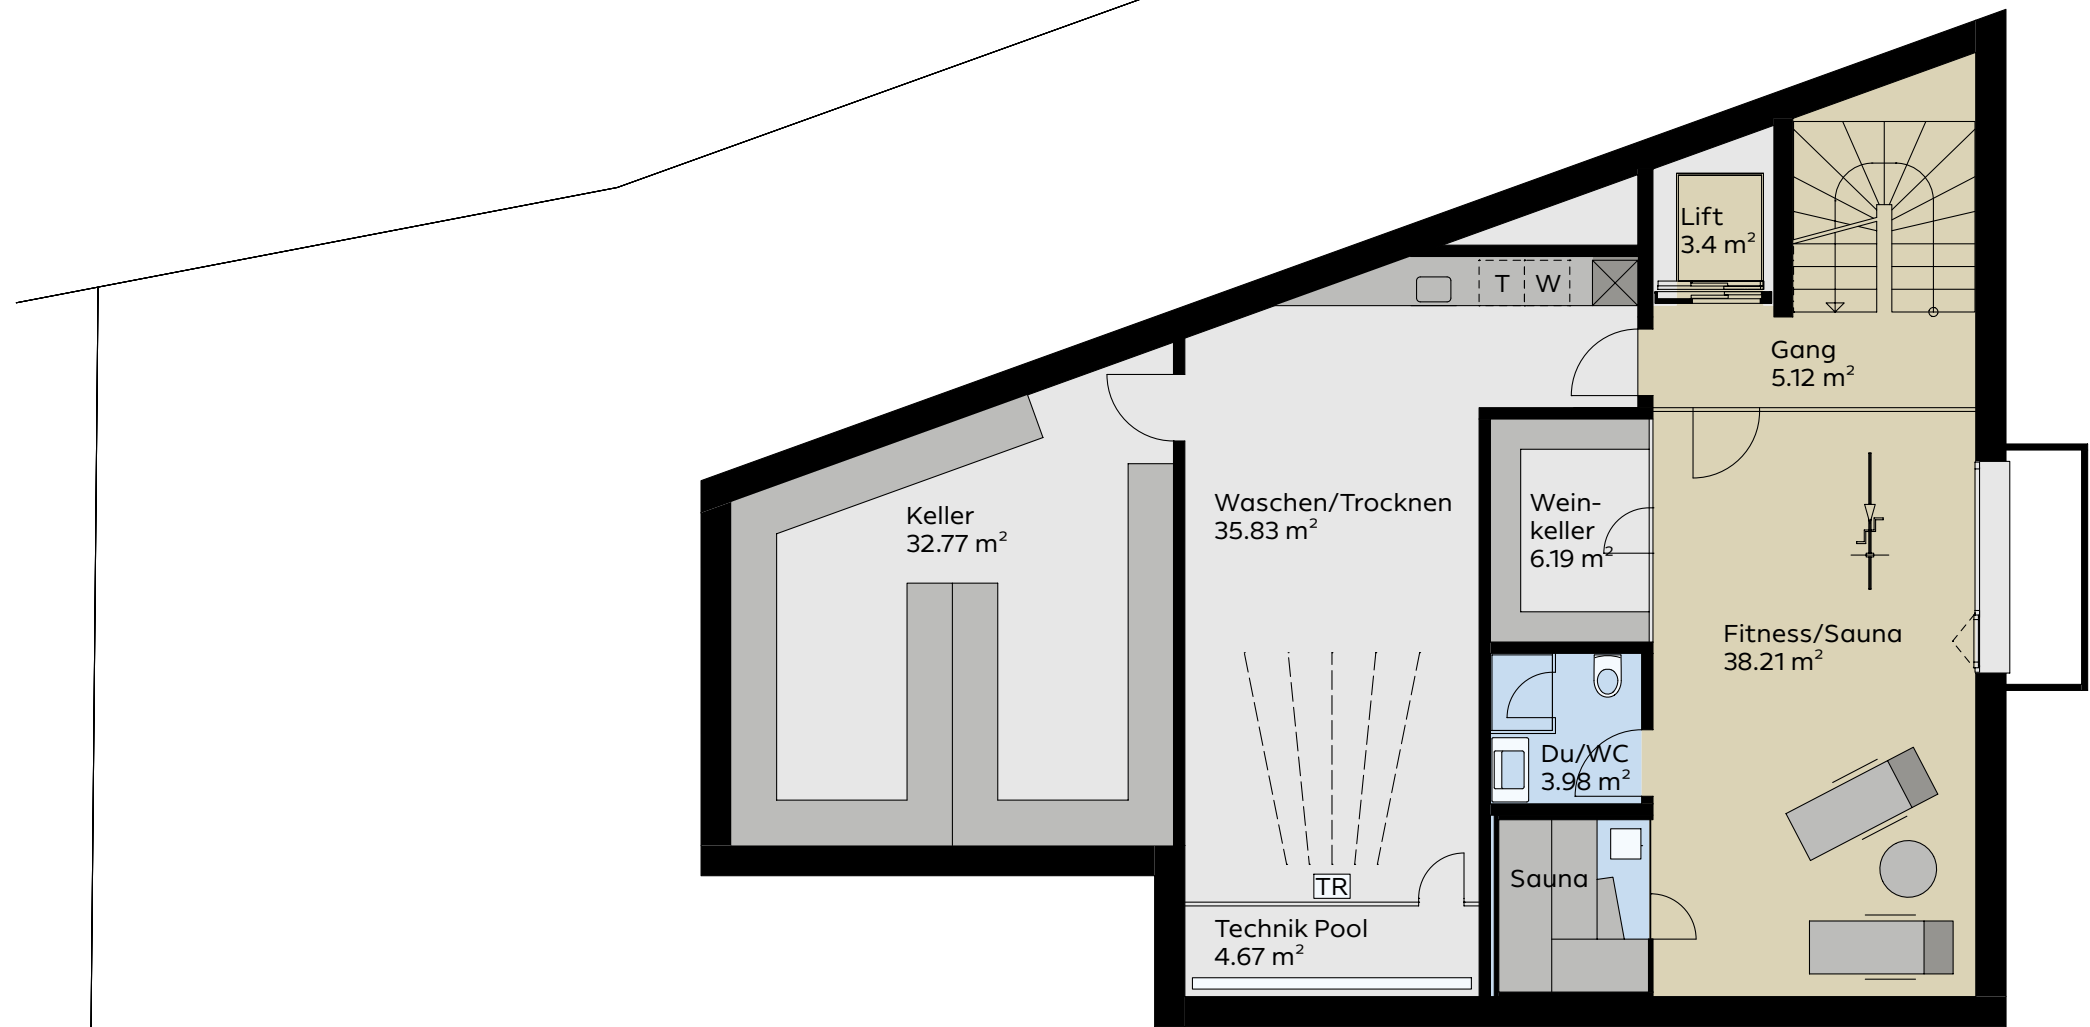

Alle Masse sind ungefähre Angaben und ohne Gewähr
 All dimensions are approximate and are not guaranteed

Untergeschoss

Basement

FAKTEN FACTS

Gang <i>Hallway</i>	5.12 m ²
Fitness/Sauna <i>Fitness area/sauna</i>	38.21 m ²
Du/WC <i>Shower/toilet</i>	3.98 m ²
Weinkeller <i>Wine cellar</i>	6.19 m ²
Keller <i>Cellar</i>	32.77 m ²
Waschen/Trocknen <i>Laundry/drying</i>	35.83 m ²
Technik Pool <i>Pool tech</i>	4.67 m ²

Total Wohnfläche <i>Total living space</i>	265.00 m²
Total Nutzfläche <i>Total usable area</i>	519.00 m²
Total Landfläche <i>Total land area</i>	519.00 m²

Alle Masse sind ungefähre Angaben und ohne Gewähr
 All dimensions are approximate and are not guaranteed

Gartengeschoß

Garden level

FAKTEN FACTS

Entrée/Gang Entrance/hallway	9.98 m ²
WC Toilet	3.29 m ²
Bad/Du/WC Bath/shower/toilet	10.58 m ²
Eltern Main bedroom	26.76 m ²
Reduit Storage	3.72 m ²
Küche Kitchen	10.77 m ²
Wohnen/Essen Living/dining	61.57 m ²
Sitzplatz Seating	69.80 m ²
Pool Pool	23.11 m ²
Gartengeräte Garden tools	12.52 m ²

Total Wohnfläche Total living space	265.00 m ²
Total Nutzfläche Total usable area	519.00 m ²
Total Landfläche Total land area	519.00 m ²

Alle Masse sind ungefähre Angaben und ohne Gewähr
 All dimensions are approximate and are not guaranteed