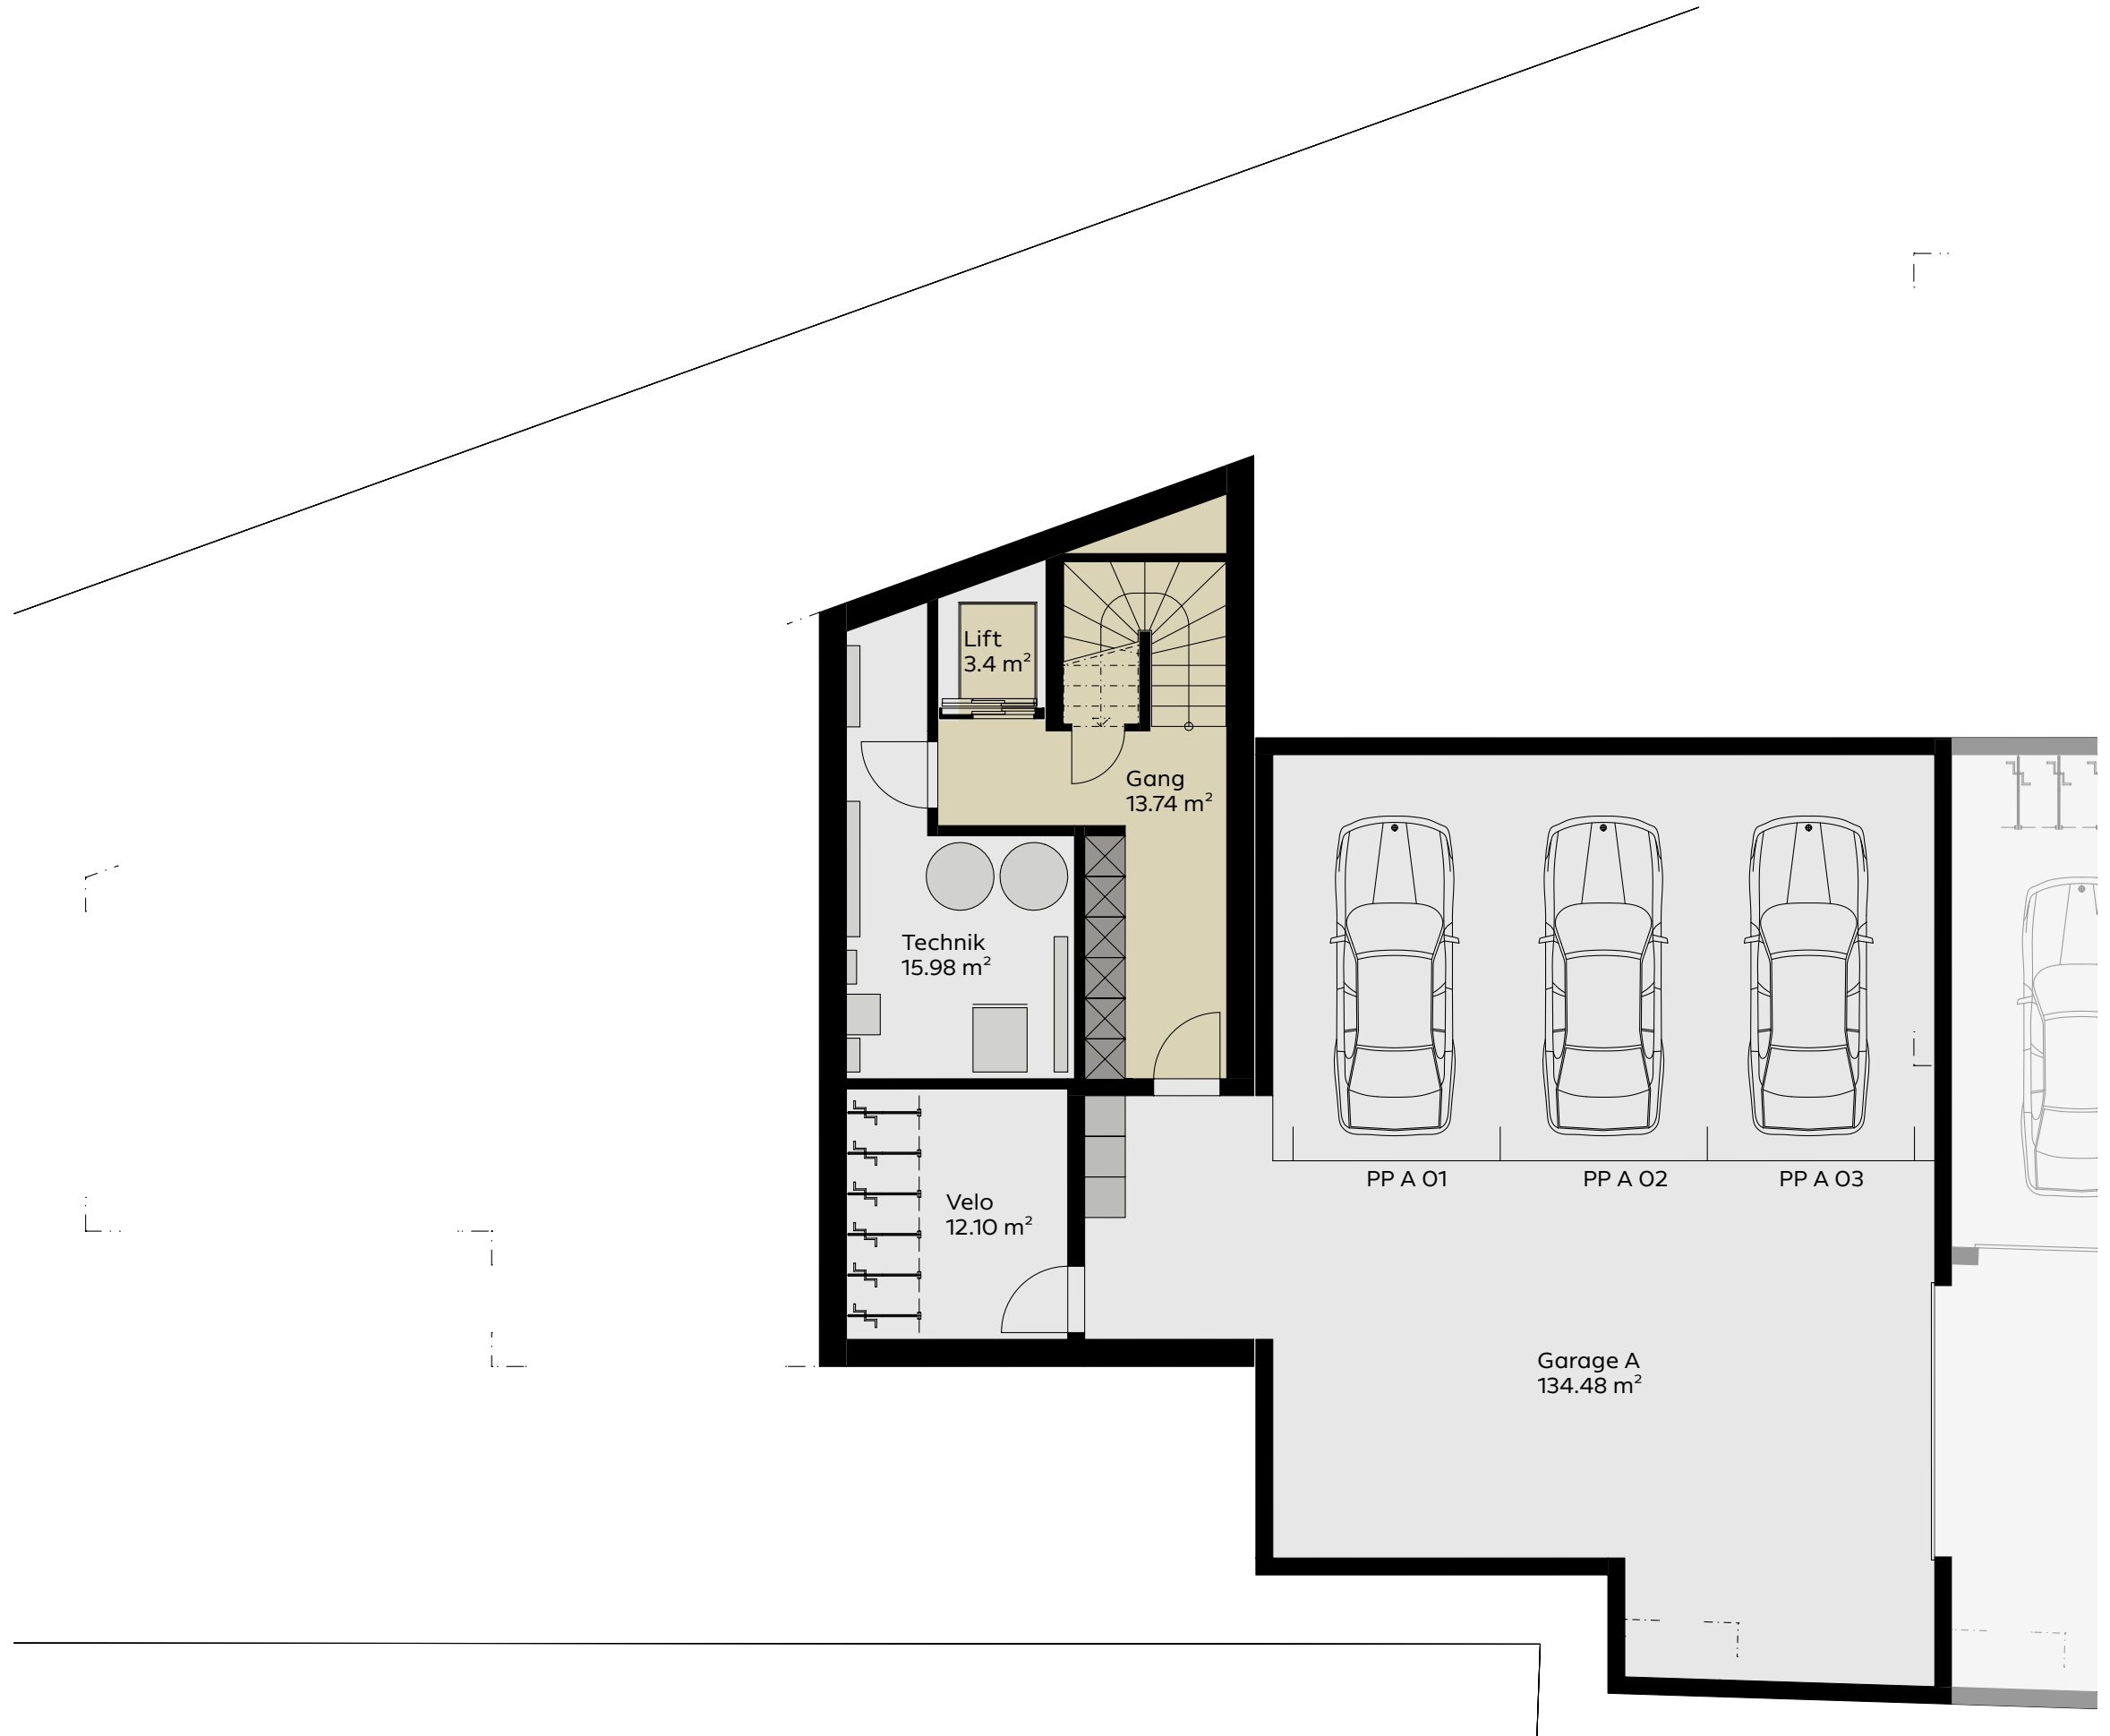

Garagengeschoss

Garage floor

FAKTEN FACTS

Gang <i>Hallway</i>	13.74 m ²
Technik <i>Technical room</i>	15.98 m ²
Velo <i>Bike space</i>	12.10 m ²
Garage A <i>Garage A</i>	134.48 m ²

Total Wohnfläche <i>Total living space</i>	265.00 m ²
Total Nutzfläche <i>Total usable area</i>	519.00 m ²
Total Landfläche <i>Total land area</i>	519.00 m ²

Alle Masse sind ungefähre Angaben und ohne Gewähr
 All dimensions are approximate and are not guaranteed

Untergeschoss

Basement

FAKTEN FACTS

Gang <i>Hallway</i>	5.12 m ²
Fitness/Sauna <i>Fitness area/sauna</i>	38.21 m ²
Du/WC <i>Shower/toilet</i>	3.98 m ²
Weinkeller <i>Wine cellar</i>	6.19 m ²
Keller <i>Cellar</i>	32.77 m ²
Waschen/Trocknen <i>Laundry/drying</i>	35.83 m ²
Technik Pool <i>Pool tech</i>	4.67 m ²

Total Wohnfläche <i>Total living space</i>	265.00 m²
Total Nutzfläche <i>Total usable area</i>	519.00 m²
Total Landfläche <i>Total land area</i>	519.00 m²

Alle Masse sind ungefähre Angaben und ohne Gewähr
 All dimensions are approximate and are not guaranteed

Gartengeschoß

Garden level

FAKTEN FACTS

Entrée/Gang Entrance/hallway	9.98 m ²
WC Toilet	3.29 m ²
Bad/Du/WC Bath/shower/toilet	10.58 m ²
Eltern Main bedroom	26.76 m ²
Reduit Storage	3.72 m ²
Küche Kitchen	10.77 m ²
Wohnen/Essen Living/dining	61.57 m ²
Sitzplatz Seating	69.80 m ²
Pool Pool	23.11 m ²
Gartengeräte Garden tools	12.52 m ²